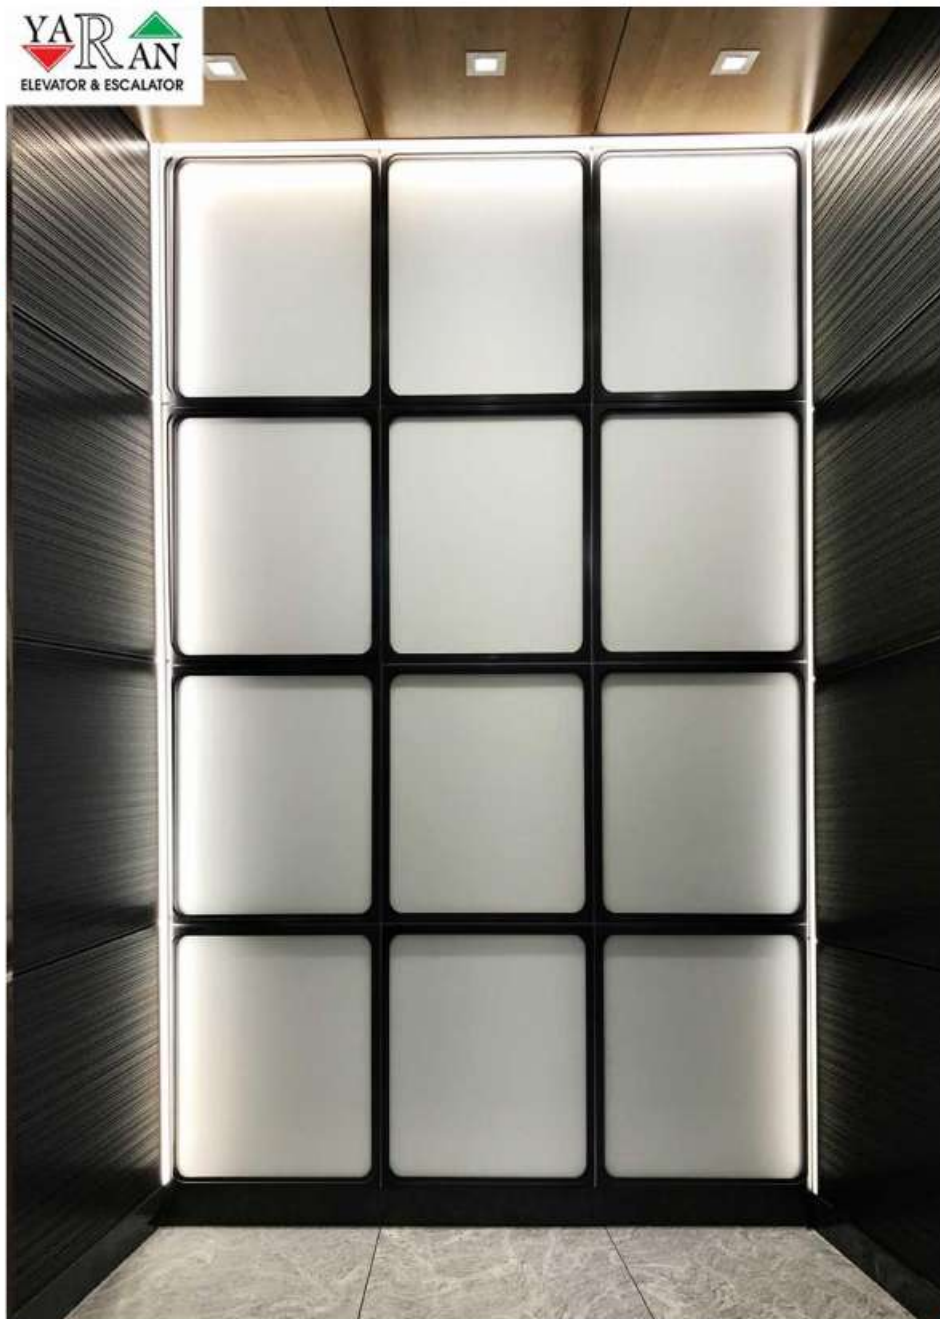

کد	M3345
دیواره پشت	ام دی اف
دیواره بغلی	ام دی اف
دیواره رو به رو	ام دی اف و استیل
کف	سنگ مرمر یا چوب
سقف	فلت
نورپردازی	نور مخفی ، هالوژن
دستگیره	ندارد