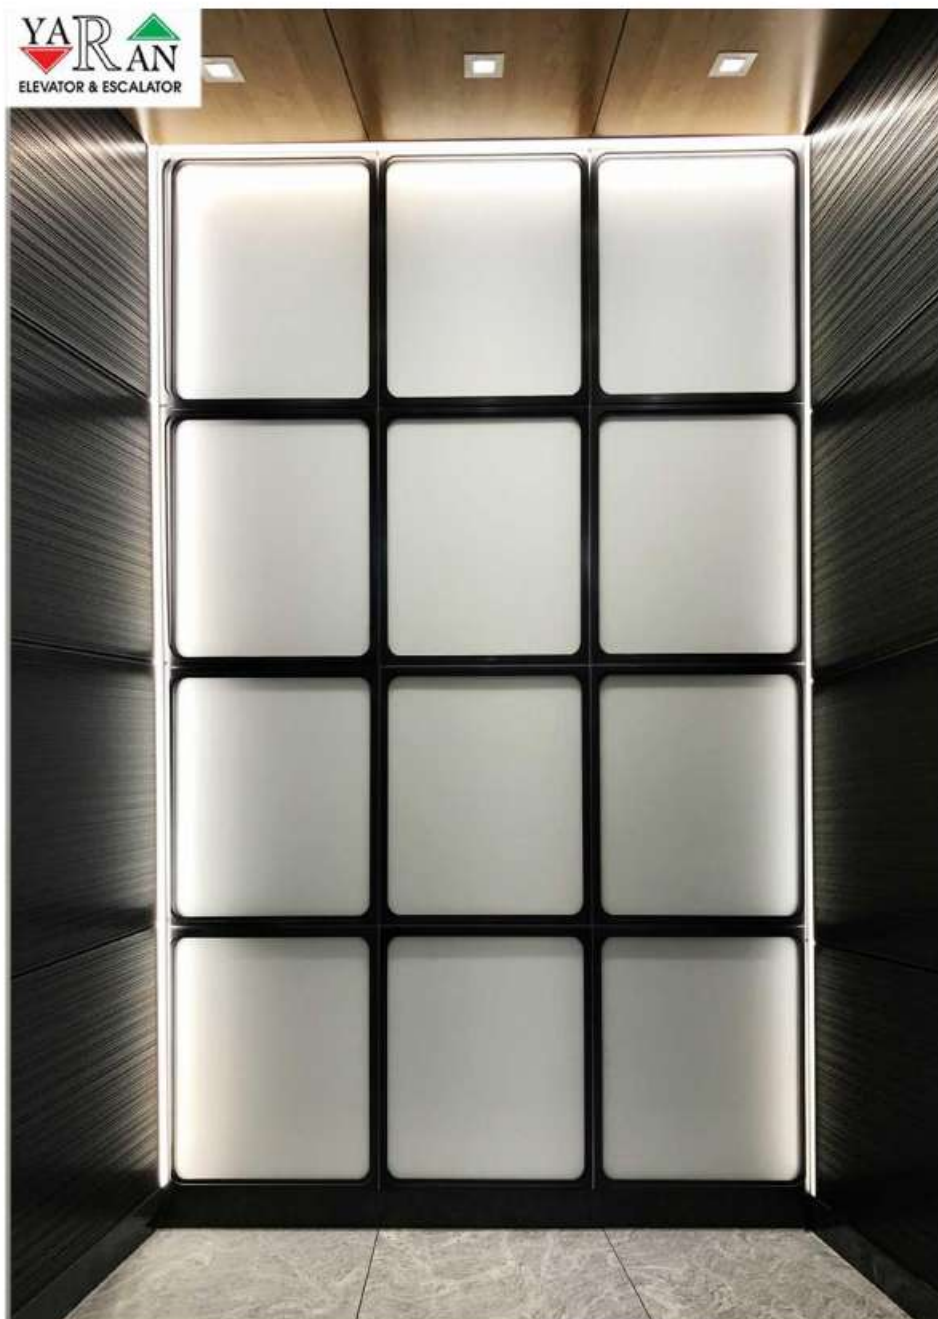

M3343	کد
ام دی اف	دیواره پشت
ام دی اف	دیواره بغلی
ام دی اف و شیشه	دیواره رو به رو
سنگ	کف
بک پینت	سقف
LED نور خطی	نورپردازی
ندارد	دستگیره