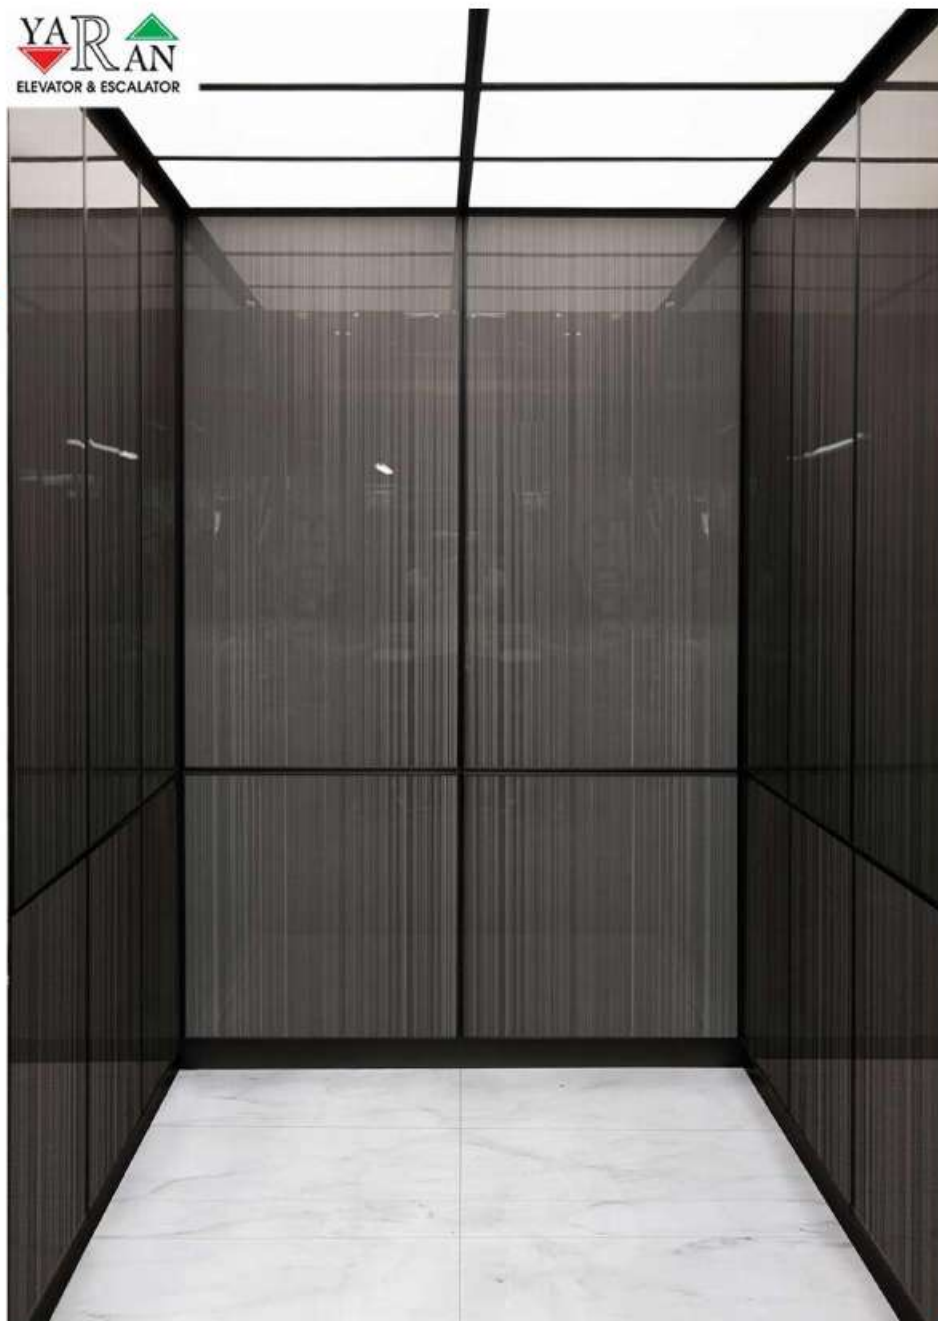

کد	M3342
دیواره پشت	ام دی اف
دیواره بغلی	ام دی اف
دیواره رو به رو	ام دی اف و استیل
کف	سنگ مرمر
سقف	فلت
نورپردازی	باریوسل
دستگیره	ندارد