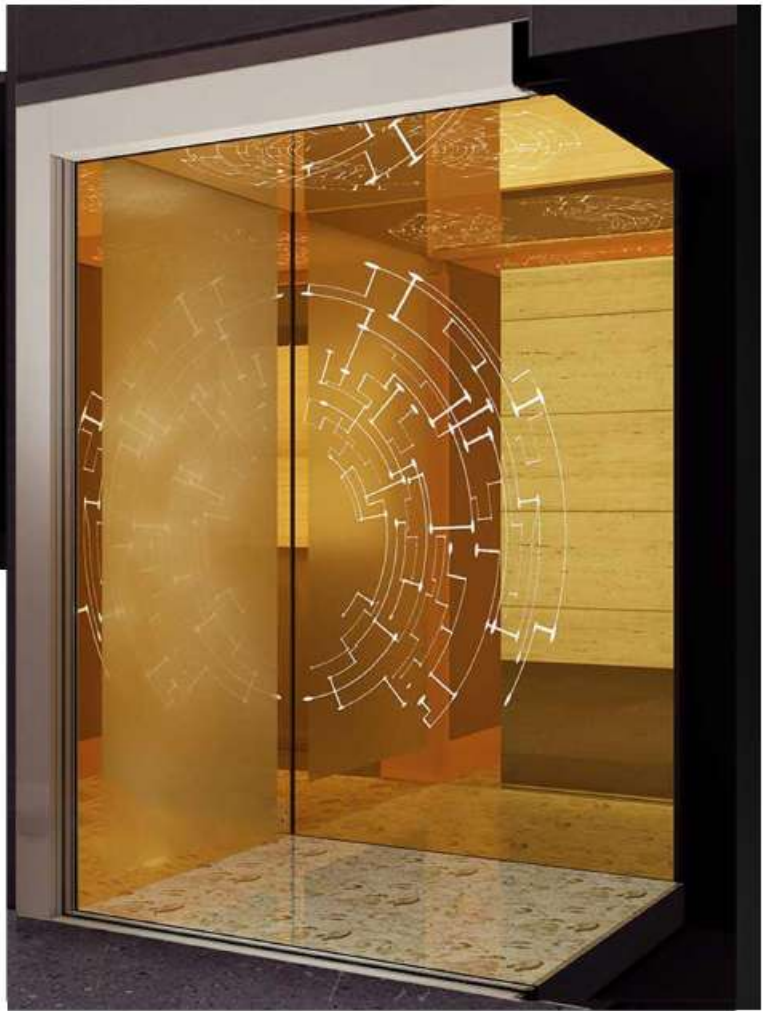

S1257	کد
استیل خشدار+ بک پینت	دیواره پشت
استیل میپرور	دیواره بغلی
استیل خشدار	دیواره رو به رو
سنگ	کف
بک پینت	سقف
LED	نورپردازی
ندارد	دستگیره

YARAN
ELEVATOR & ESCALATOR

S1258	کد
استیل خشدار+ بک پینت	دیواره پشت
استیل میپرور	دیواره بغلی
استیل خشدار	دیواره رو به رو
سنگ	کف
بک پینت	سقف
LED	نورپردازی
ندارد	دستگیره

S1259	کد
استیل خشدار+ بک پینت	دیواره پشت
استیل میروور	دیواره بغلی
استیل خشدار	دیواره رو به رو
سنگ گلدن بلک	کف
بک پینت	سقف
LED	نورپردازی
ندارد	دستگیره

 ELEVATOR & ESCALATOR

S1260	کد
استیل خشدار+ بک پینت	دیواره پشت
استیل میروور	دیواره بغلی
استیل خشدار	دیواره رو به رو
سنگ	کف
بک پینت	سقف
هالوژن	نورپردازی
ندارد	دستگیره